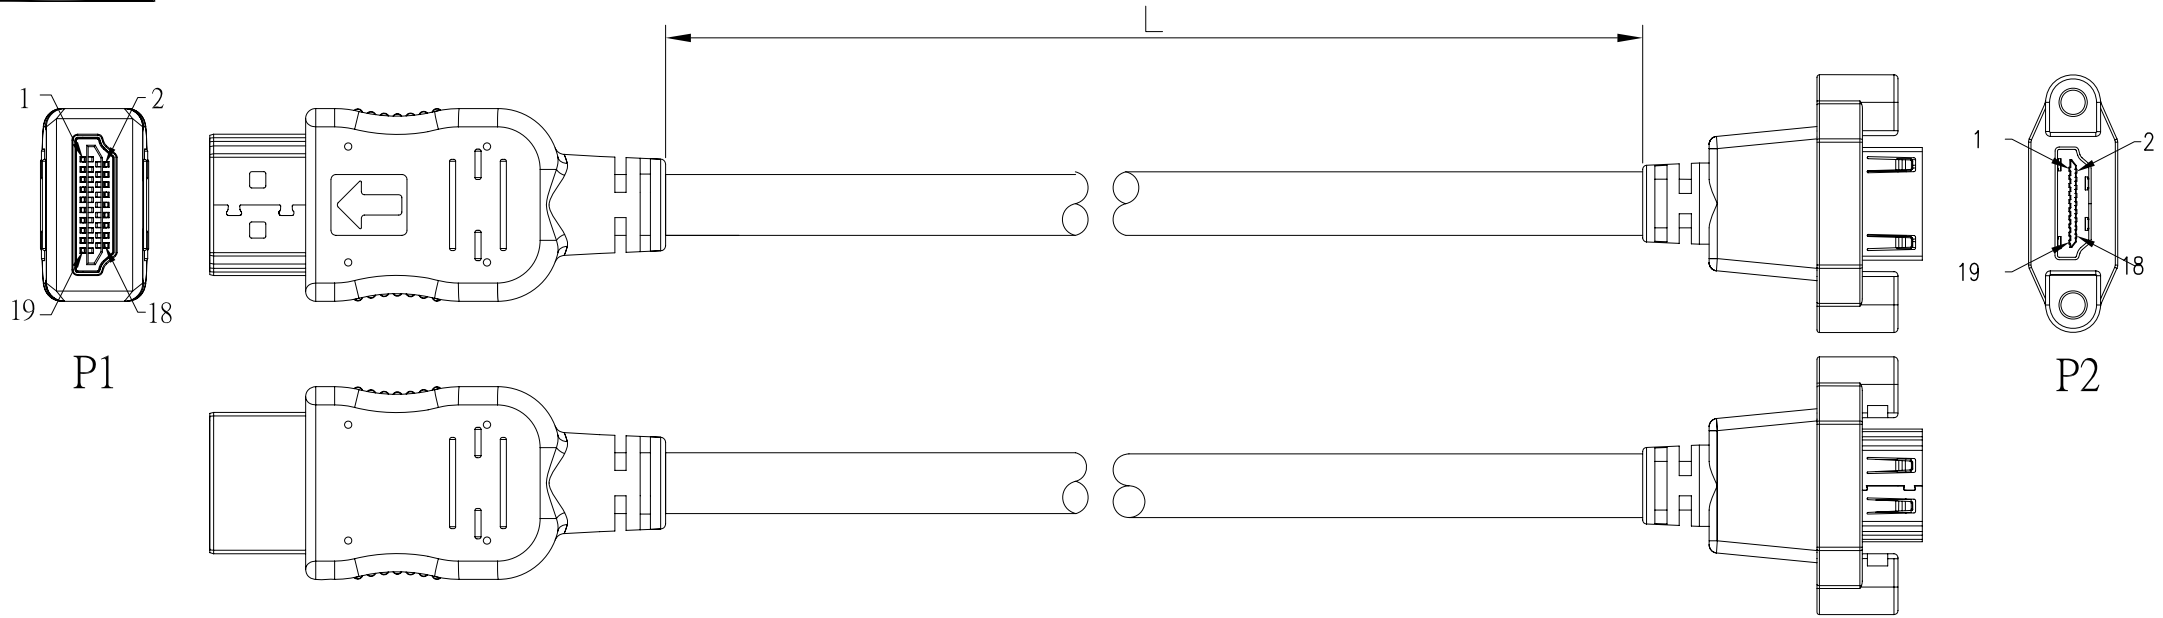

R.O.H.S.

WIRE DIAGRAM

	P1		P2	
1P+地線	1 白色	[Wiring Diagram]	1 白色	1P+地線
	2 白紅地線		2 白紅地線	
	3 藍色		3 藍色	
1P+地線	4 白色	[Wiring Diagram]	4 白色	1P+地線
	5 白藍地線		5 白藍地線	
	6 紅色		6 紅色	
1P+地線	7 白色	[Wiring Diagram]	7 白色	1P+地線
	8 白綠地線		8 白綠地線	
	9 棕色		9 棕色	
1P+地線	10 白色	[Wiring Diagram]	10 白色	1P+地線
	11 白棕地線		11 白棕地線	
	12 綠色		12 綠色	
	13 黑色	[Wiring Diagram]	13 黑色	
	14 棕色		14 棕色	
	15 紫色		15 紫色	
	16 紅色		16 紅色	
	17 白色		17 白色	
1P	18 橙色	[Wiring Diagram]	18 橙色	1P
	19 黃色		19 黃色	
SHELL	編織		編織	SHELL