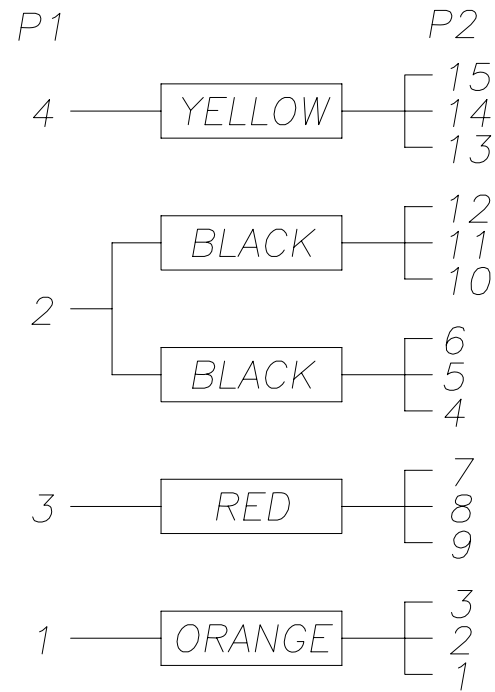

R.O.H.S.

WIRE DIAGRAM

KEENTOP

CHING JIHMOLDING CO., LTD
KEENTOP INTERNATIONAL ENTERPRISE CO., LTD

ITEM

SATA POWER CABLE