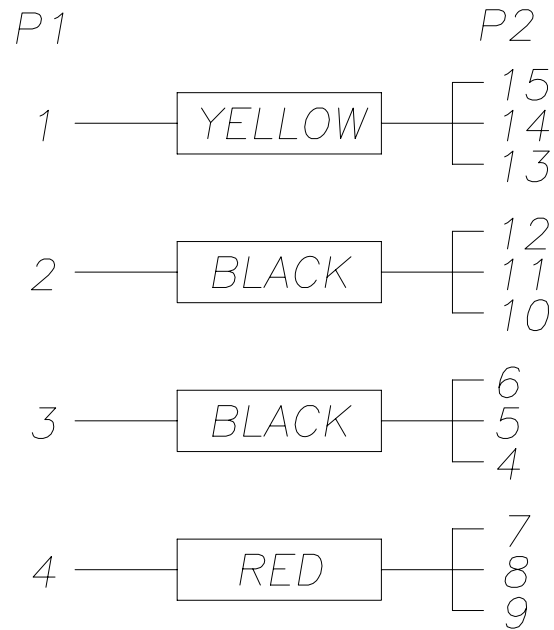

R.O.H.S.

WIRE DIAGRAM

KEENTOP

CHING JIHMOLDING CO., LTD
KEENTOP INTERNATIONAL ENTERPRISE CO., LTD

ITEM

SATA POWER CABLE